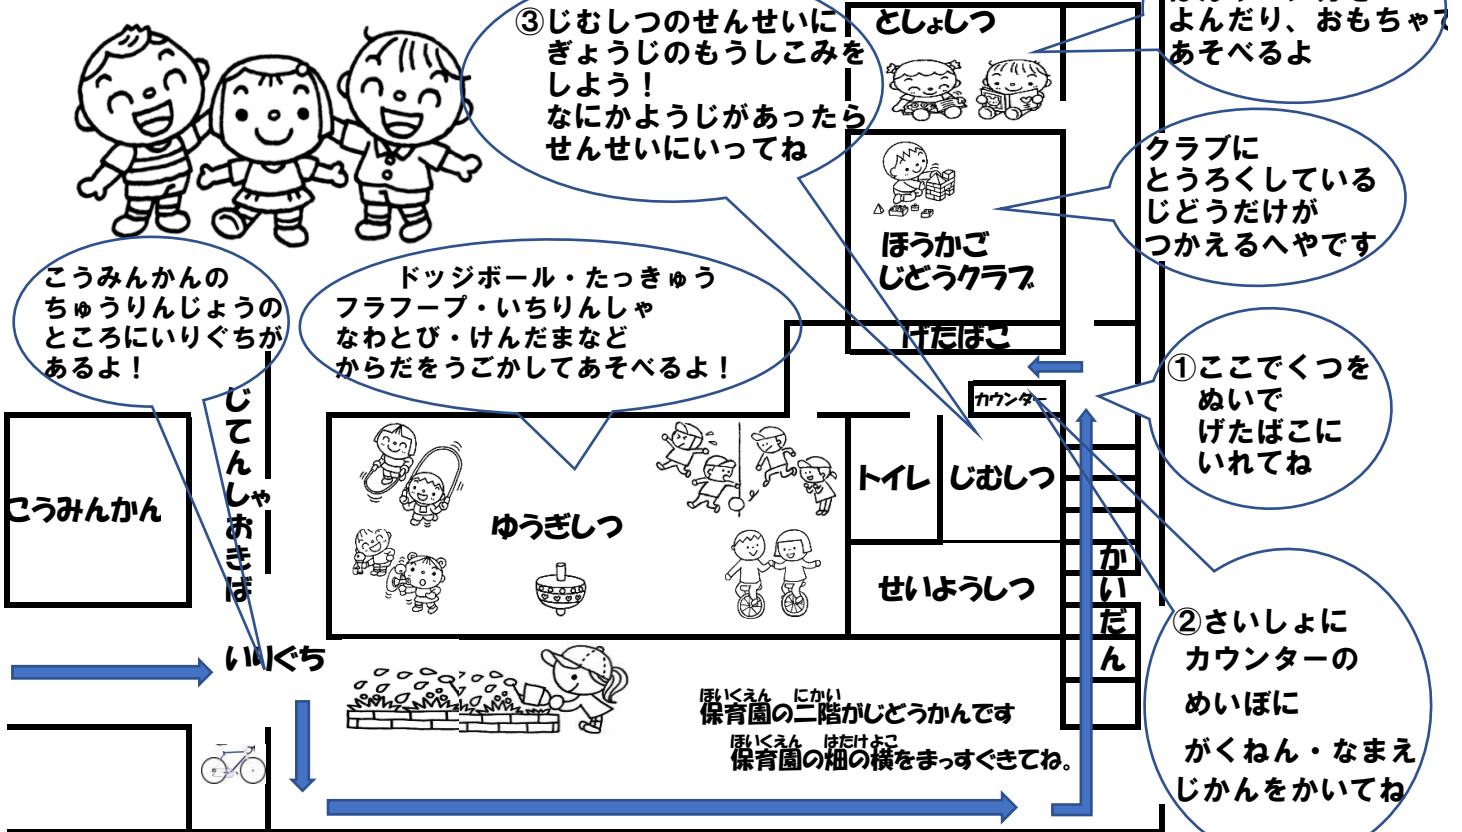

じどうかんへ行ってみよう

じどうのみなさんへのおねがい

- | | | |
|--|--|---|
| <p>①じどうかん<small>を</small>利用<small>する</small>場合は、
「<small>児童館</small>利用登録」が<small>必要</small>です。
じどうかんは、学校から<small>いったん</small>
家<small>に</small>帰<small>って</small>から<small>遊び</small>に<small>き</small>ましょ</p> | <p>②<small>児童館</small>にきたら <small>めいぼ</small>に
きた時間、学年、名前を
かきましょ。</p> <p>かえるときは、
時間<small>を</small>かいて
かえりましょ。</p> | <p>③おかね、遊び道具、たべもの、
キックボードなどはもって
こないようにしましょ。</p> <p>自転車置き場<small>も</small>ありません。</p> |
| <p>④こんにちは、さようならなど
あいさつをしましょ。</p> | <p>⑤遊んだあとは、元<small>の</small>場所<small>に</small>
片づけましょ。</p> | <p>⑥だれと出かけて何時<small>に</small>帰<small>る</small>など
おうちの人と、やくそくして
しましょ。</p> |